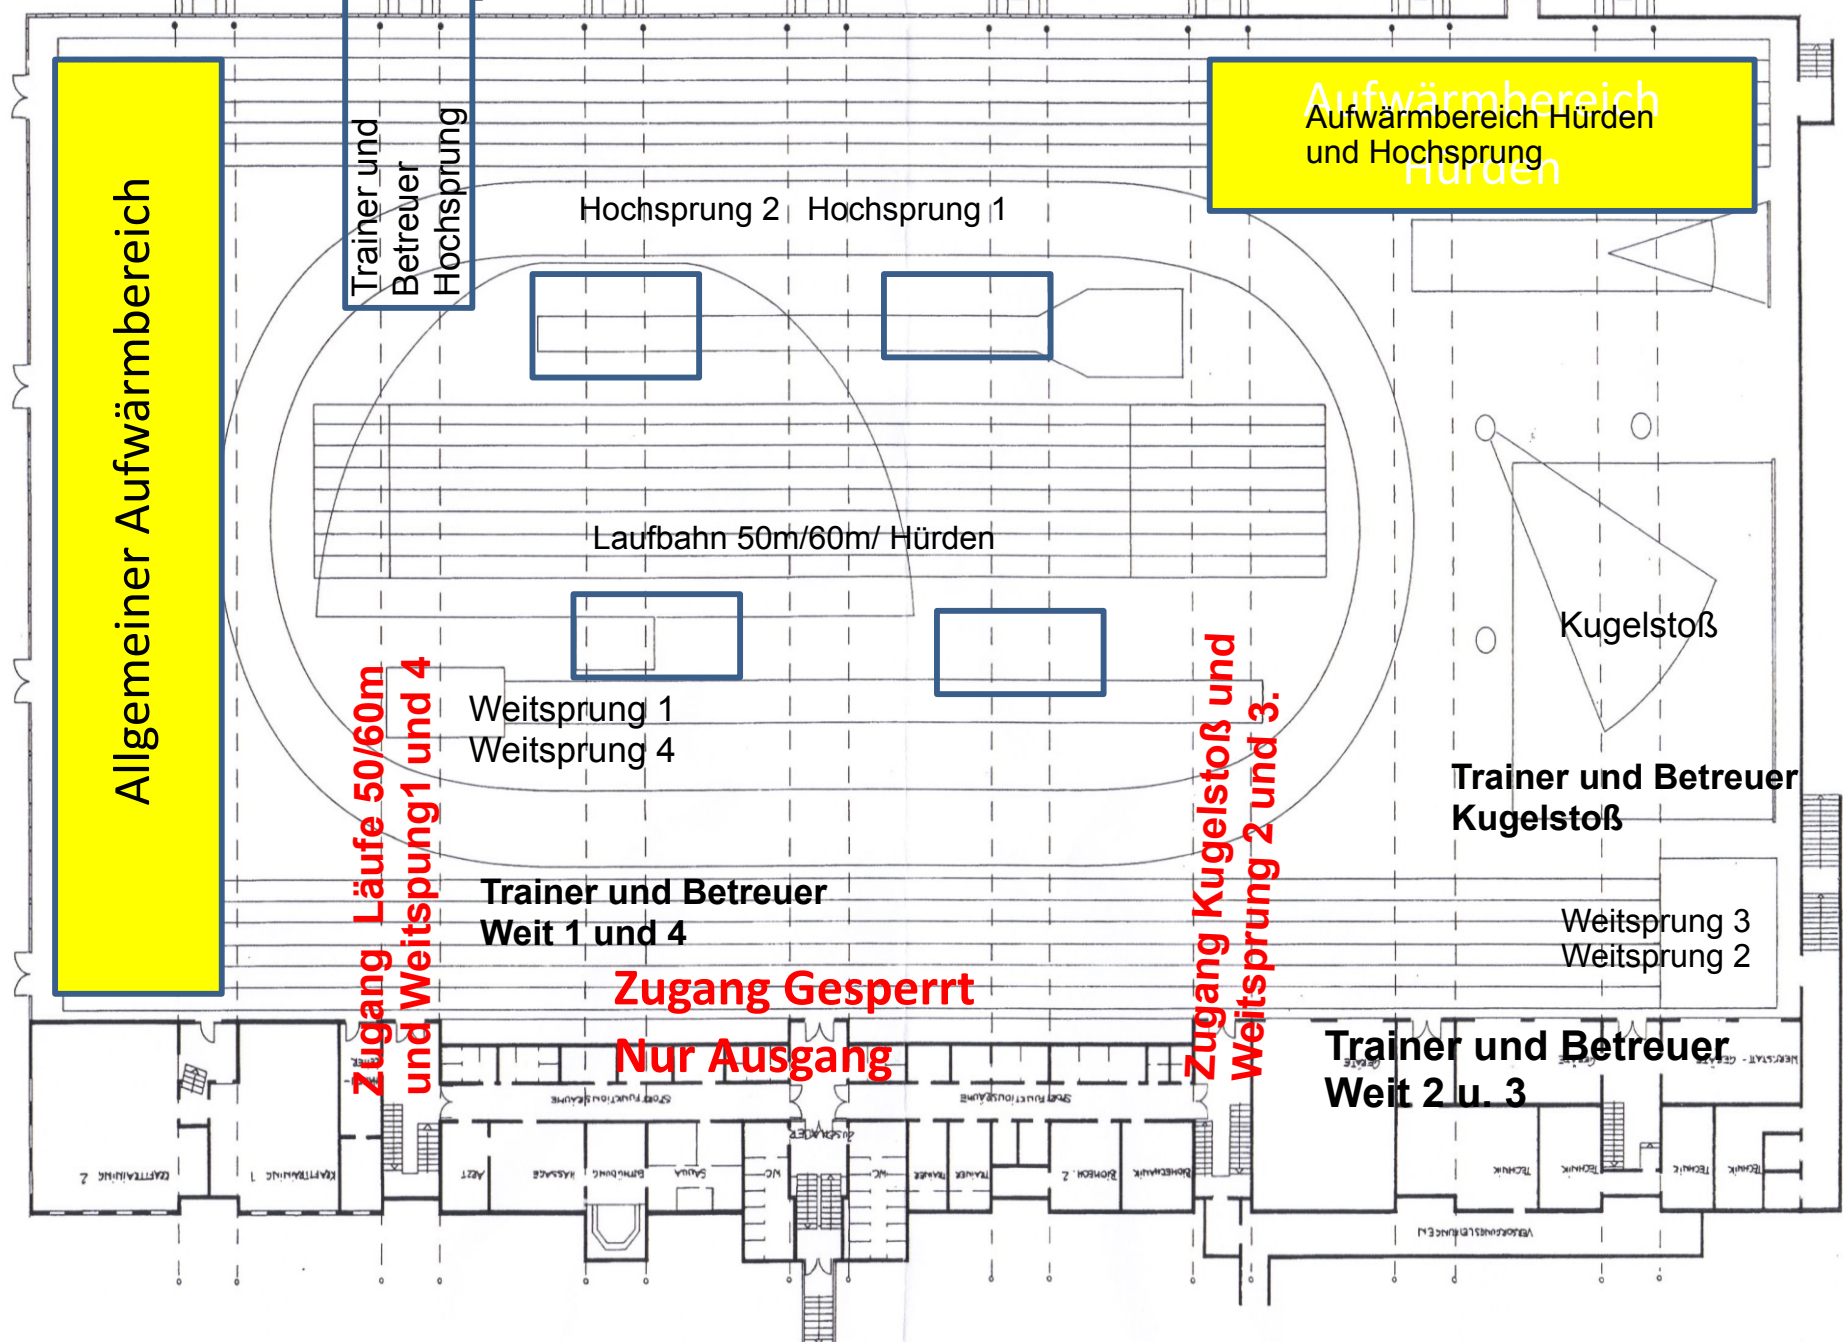

Hallenplan Kalbach am 01.12.2024

Allgemeiner Aufwärmbereich

Trainer und
Betreuer
Hochsprung

Aufwärmbereich
Hürden
und Hochsprung

Zugang Läufe 50/60m
und Weitsprung 1 und 4

Zugang Kugelstoß und
Weitsprung 2 und 3.

Hochsprung 2 | Hochsprung 1

Laufbahn 50m/60m/ Hürden

Weitsprung 1
Weitsprung 4

Kugelstoß

Trainer und Betreuer
Kugelstoß

Trainer und Betreuer
Weit 1 und 4

Weitsprung 3
Weitsprung 2

Zugang Gesperrt
Nur Ausgang